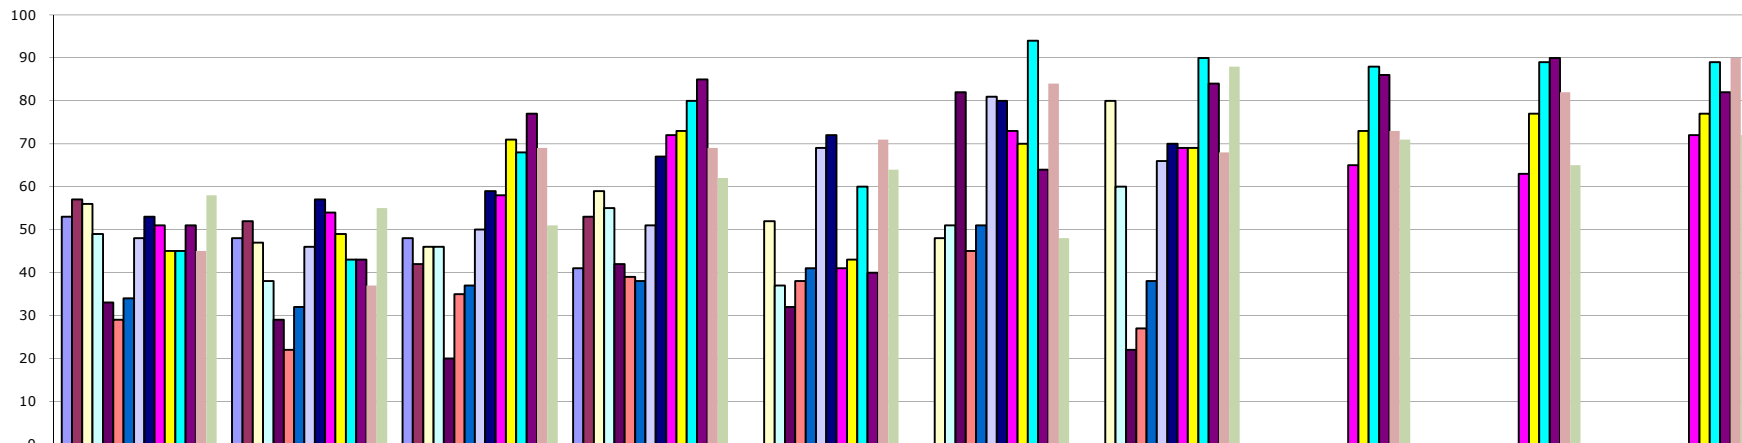

Small Homes Average Days to Contract

	Boulder	Louisville	Lafayette	Longmont	Superior	Erie	Gunbarrel/Niwot	Arvada	Broomfield	Westminster
1995	53	48	48	41						
1996	57	52	42	53						
1997	56	47	46	59	52	48	80			
1998	49	38	46	55	37	51	60			
1999	33	29	20	42	32	82	22			
2000	29	22	35	39	38	45	27			
2001	34	32	37	38	41	51	38			
2002	48	46	50	51	69	81	66			
2003	53	57	59	67	72	80	70			
2004	51	54	58	72	41	73	69	65	63	72
2005	45	49	71	73	43	70	69	73	77	77
2006	45	43	68	80	60	94	90	88	89	89
2007	51	43	77	85	40	64	84	86	90	82
2008	45	37	69	69	71	84	68	73	82	90
2009	58	55	51	62	64	48	88	71	65	72