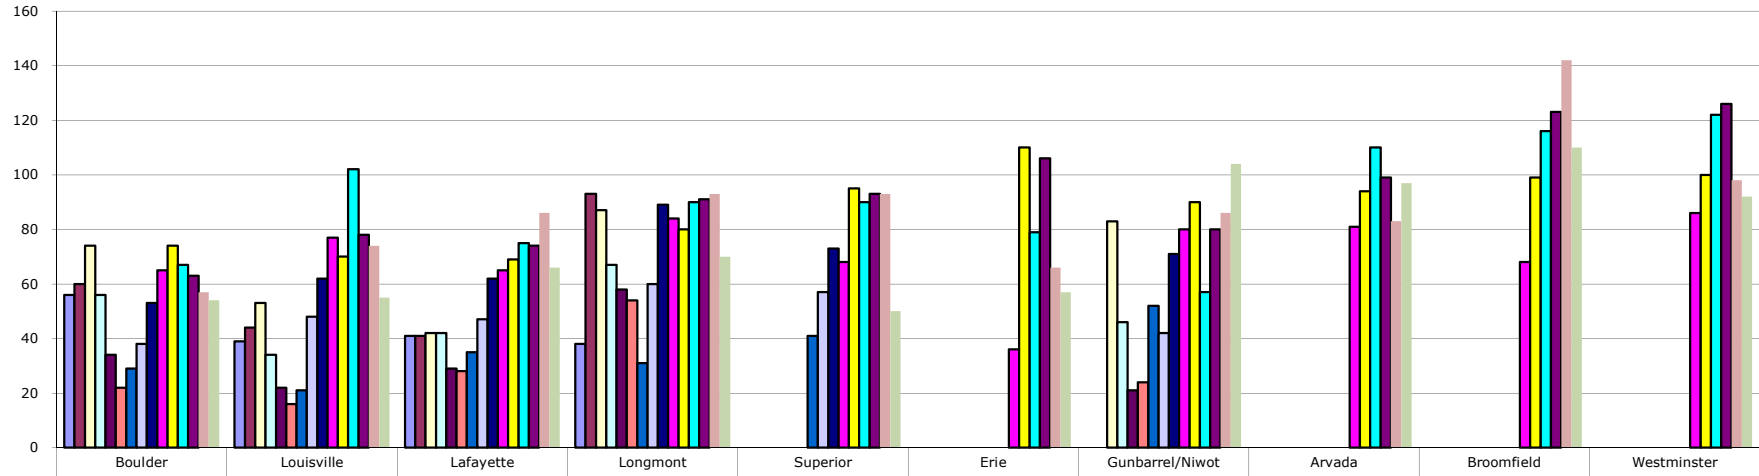

Condos & Townhomes Average Days to Contract

	Boulder	Louisville	Lafayette	Longmont	Superior	Erie	Gunbarrel/Niwot	Arvada	Broomfield	Westminster
1995	56	39	41	38						
1996	60	44	41	93						
1997	74	53	42	87			83			
1998	56	34	42	67			46			
1999	34	22	29	58			21			
2000	22	16	28	54			24			
2001	29	21	35	31	41		52			
2002	38	48	47	60	57		42			
2003	53	62	62	89	73		71			
2004	65	77	65	84	68	36	80	81	68	86
2005	74	70	69	80	95	110	90	94	99	100
2006	67	102	75	90	90	79	57	110	116	122
2007	63	78	74	91	93	106	80	99	123	126
2008	57	74	86	93	93	66	86	83	142	98
2009	54	55	66	70	50	57	104	97	110	92