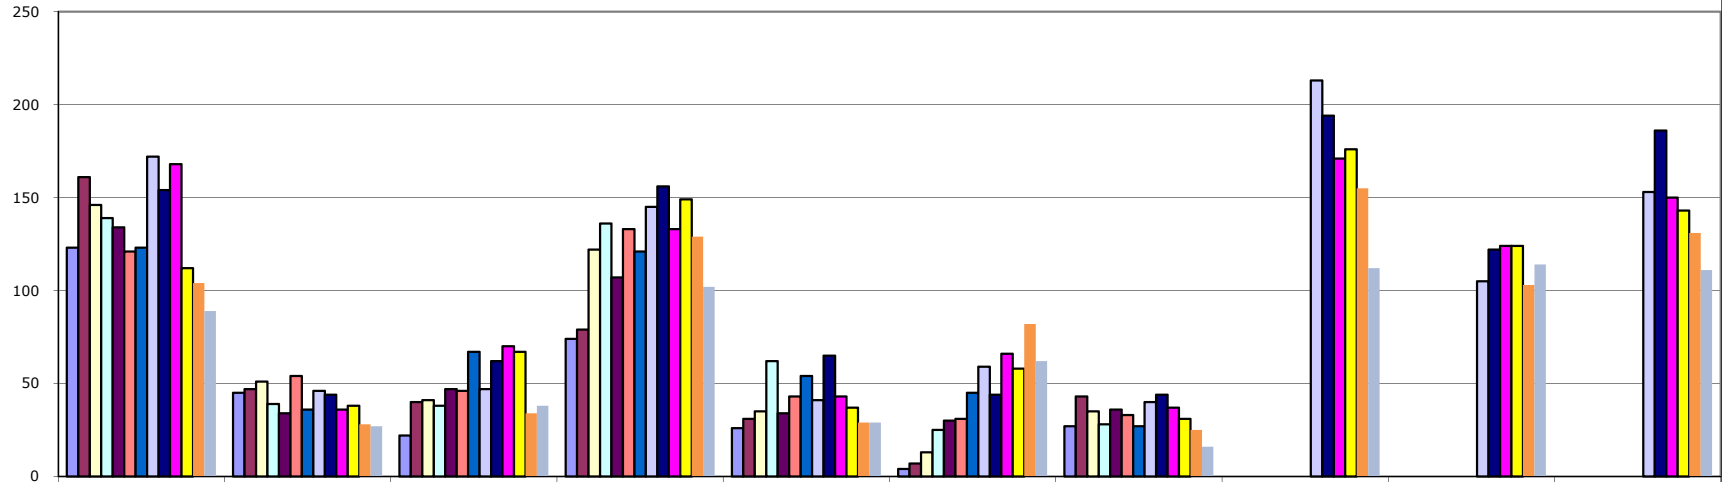

Large Homes Number of Sales Per Year

	Boulder	Louisville	Lafayette	Longmont	Superior	Erie	Gunbarrel/Niwot	Arvada	Broomfield	Westminister
1997	123	45	22	74	26	4	27			
1998	161	47	40	79	31	7	43			
1999	146	51	41	122	35	13	35			
2000	139	39	38	136	62	25	28			
2001	134	34	47	107	34	30	36			
2002	121	54	46	133	43	31	33			
2003	123	36	67	121	54	45	27			
2004	172	46	47	145	41	59	40	213	105	153
2005	154	44	62	156	65	44	44	194	122	186
2006	168	36	70	133	43	66	37	171	124	150
2007	112	38	67	149	37	58	31	176	124	143
2008	104	28	34	129	29	82	25	155	103	131
2009	89	27	38	102	29	62	16	112	114	111